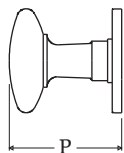

LUXE ATELIER

MILANO

Pomolo su Rosetta Serie 533  
*533 Series Knob on Rose*

Dimensioni  
*Dimensions*

H	P
55	59,5

Dimensioni in millimetri  
*Dimensions given in millimeters*

Fornito con ferro quadro 8x110mm e viti legno. Pomolo fisso fornito con ferro quadro dummy.

Disponibile in tutte le finiture standard.

Dimensioni e finiture su misura disponibili su richiesta.

*Regularly furnished with 8x110mm lever spindle and wood screws. Fixed knob furnished with dummy spindle.*